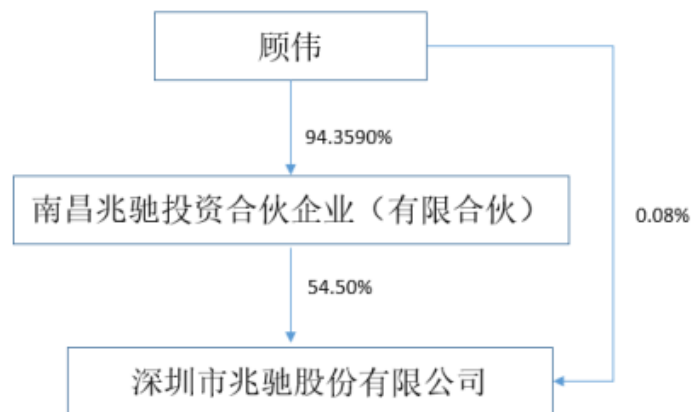

		LED	
LED	2020	23.38	2400
		LED	
LED			ODM

	11,396,211,070	9,751,949,960.	9,739,735,275.	
	.17	81	92	17.01%

	2				
	2020	12	31	10	22,781,800
	22,781,800			16,540,101	16,540,001

2

10

3

5

1