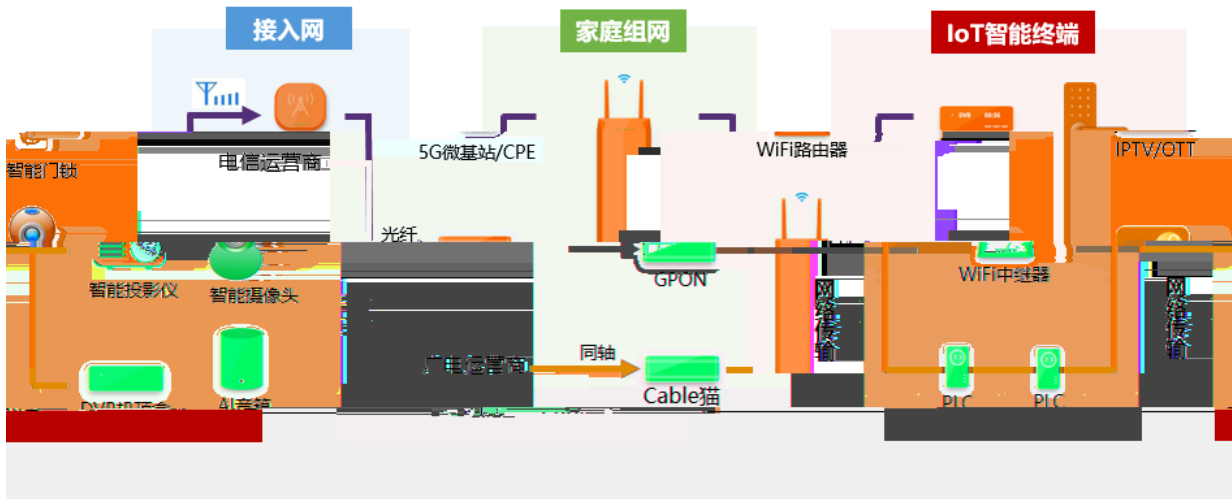

1

	接入网	家庭组网	IoT智能终端
接入网	电信运营商	5G微基站/CPE	
家庭组网	光纤	GPON	WiFi路由器
IoT智能终端	智能门锁	同轴 Cable猫	WiFi中继器, IPTV/OOT, 智能投影仪, 智能摄像头, DVB/STB, 机顶盒, PLC, PLC
传输技术		GPON	CableModem, Wi-Fi, Wi-Fi
终端技术	PLC, G.hn PLC	5G	5G
应用	IoT	IoT	
LED技术	2011 LED, LED, LED, LED		LED
年份	2020		2021
其他		+	50-60, 4, 5, 4, PSS, LED
LED技术	LED	LED	LED, Mini LED, P0.6~1.0, Mini LED
其他	Micro LED		