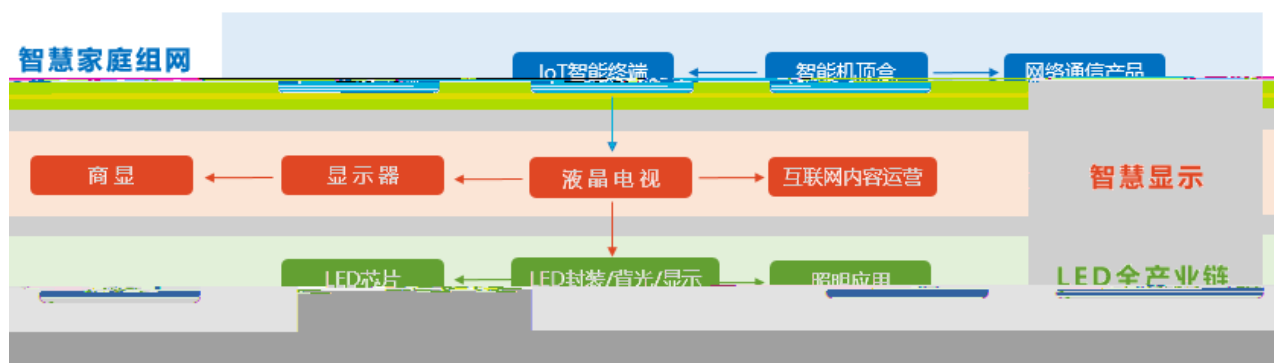

002429

2021-013

2020

--	--	--	--

1

			002429
	0755-33614068		0755-33614068
	ls@szmtc.com.cn		ls@szmtc.com.cn

2

LED